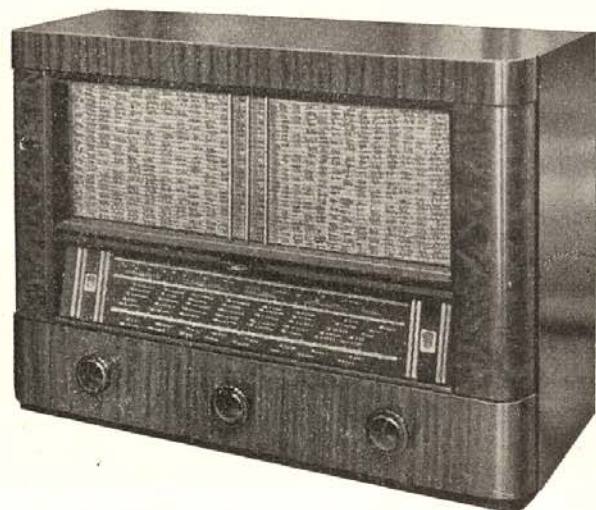

Kézpénzára — — — — — P 196.—

6 havi részletre — — — — — P 206.—

12 , , — — — — — P 227.—

045 U univerzális kisszuper, a szuperek minden előnyével, rövid-, közép-, és hosszuhullámra. Nagy hangerő és érzékenység 110 V egyenáramon is. Kiváló érzékenysége által csaknem valamennyi európai és számos tengerentúli adóállomást vesz kifogástalan hangerővel. Kiváló hangszínezetű dinamikus hangszóró, nagy hangerejű gramofoncsatlakozás. Hatásos automatikus fading-szabályozás. Hangerő- és hangszínezet-szabályozó. Egyen- és váltóáramra egyaránt alkalmas. Finom kivitelű, fényezett diófaszekrényben.

Kézpénzára — — — — — P 292.—

6 havi részletre — — — — — P 307.—

12 , , — — — — — P 338.—

155 nagyteljesítményű szuperkészülék, kiváló szelektivitással, rendkívüli érzékenységgel és nagy hangerővel. Rövid-, közép- és hosszuhullámú sávon kifogástalanul veszi valamennyi európai és nagyszámú tengerentúli adóállomás műsorát. Hangerő- és hangszín-szabályozás. Teljes értékű fadingkiegyenlítés, hangerő- és gramofoncsatlakozás. Kizárólag váltóáramra használható. Diszes kivitelű fényezett diófaszekrényben.

Kézpénzára — — — — — P 305.—

6 havi részletre — — — — — P 321.—

12 , , — — — — — P 353.—

Ugyanez univerzális kivitelben, egyen- és váltóáramra is kapható, 155U típusjelzéssel.

Kézpénzára — — — — — P 356.—

6 havi részletre — — — — — P 375.—

12 , , — — — — — P 413.—

122 diszes kivitelű készülék, európai adóállomások kifogástalan vételére. Közép- és hosszuhullámú sávon külön átkapcsolás nélkül vehetők rajta a 192—2000 m hullámhossz között lévő állomások. Kiváló dinamikus hangszórója kellő