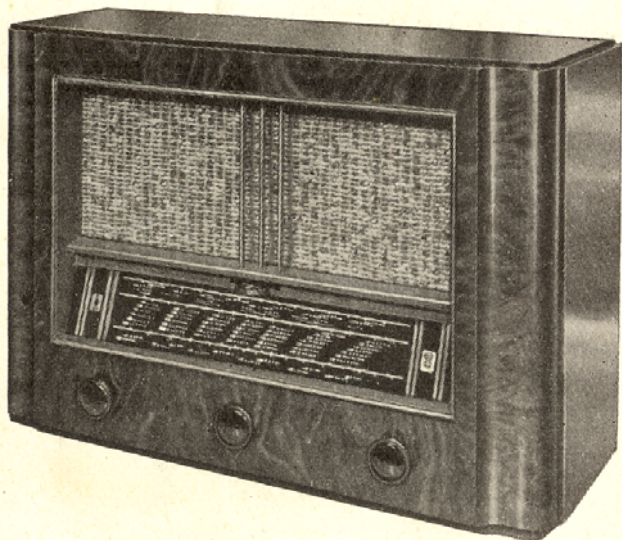

166 luxuskivitelű nagyszuper, rövid- közép-, és hosszuhullámon valamennyi európai és a világ majd minden jelentősebb adóállomásának vételére. Nagy hangerő, kiváló szelektivitás és érzékenység. Nagy teljesítmény, nemes hangszínezet. Késleltetett fadingszabályozás. Diszes kivitelű, nagy

sikkálával, gramofoncsatlakozással. Állomások beállítása varázsszem segítségével. Kizárólag váltóáramra használható. Különleges akusztikai kiképzésű, finoman érezett diófaszekrényben.

Készpénzára — — — — — P 361.—
6 havi részletre — — — — — P 380.—
12 , , — — — — — P 418.—

155 G ujszerű felépítésű asztali zenegép, kítűnő elektromos gramofonnal, amely a készülékfejéi felemelésével valik hozzáférhetővé. Egyébként teljesen azonos a 155-ös típusu szuper-készülékkel. Különleges akusztikai kiképzésű szekrényében egyforma élethűséggel szólnak meg az összes