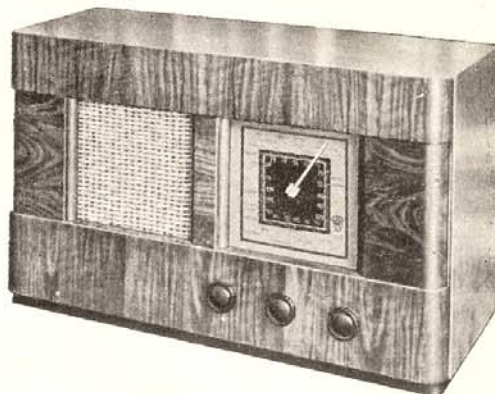

hangerőről és élethű hangszínezetről gondoskodik. Különleges hullámcsapdák, hangerő- és szelektivitás-szabályozó, áttekinthető óraskála. Diszes kivitelű diófaszekrényben.

Kézpénzára — — — — — P 157.—

6 havi részletre — — — — — P 165.—

12 , , — — — — — P 182.—

144 kisszuper, mely nagy érzékenysége miatt, könnyű kezelhetősége miatt és egyéb kedvező tulajdonságai miatt fogva a szuperek minden előnyével rendelkezik. Rövid-, közép- és hosszuhullámú sávon egyaránt kifogástalan Európa-vételt nyújt és számos tengerentúli adó is vehető vele. Hangerő- és hangszín-