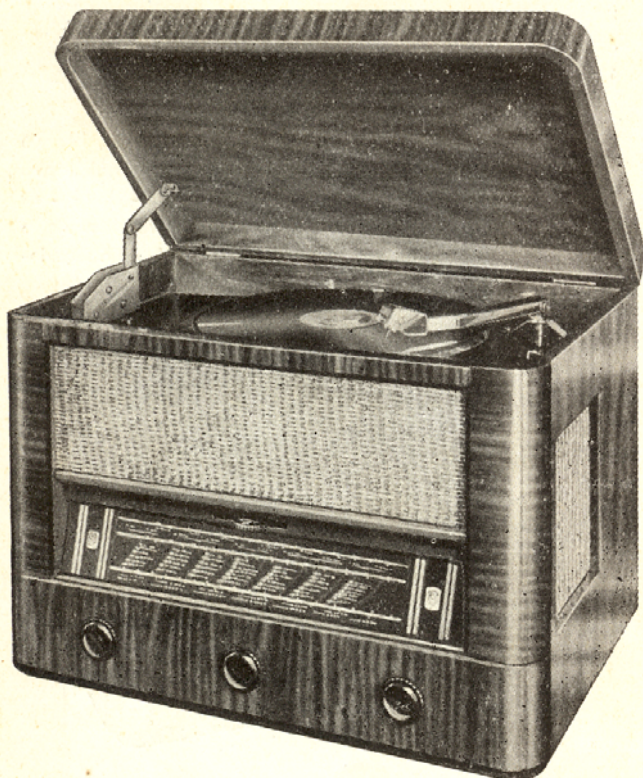

hangszerek, ének és beszéd. Kizárólag váltóáramra használható. Finoman érezett, nemes diófaszekrénybe valamennyi lakás díszére válik. A 155 G készülék az ideális kis zenegép.

Készpénzára — — — — — P 440.—
6 havi részletre — — — — — P 463.—
12 , , — — — — — P 509.—

177 csúcshangerű, a legnagyobb igények kielégítésére. Bőséges hangerő, kiváló szelektivitás, mely sávészlelőszabályozóval változtatható. Nagyfokú érzékenység. Rövid- közép- és hosszuhullámon valamennyi európai és jelentősebb tengerentuli adó vehető. Tökéletes hangszínezetű, nagy átmérőjű hangszóró, beszéd-zenekapcsoló. 20 és 30 méteres rövidhullámon sávnyújtó, áttekinthető síkskála, varázsszem, gramofoncsatlakozás, második hangszórócsatlakozás és hatásos fadingszabályozás. Kizárólag váltóáramra használható. Diszes kivitelű, különleges akusztikájú, fényezett, nemes diófaszekrényben.

Készpénzára — — — — — P 541.—
6 havi részletre — — — — — P 569.—
12 , , — — — — — P 626.—

Ugyanez univerzális (egyen- és váltóáramra használható) kivitelben is kapható, 177 U típusjelzéssel.

Készpénzára — — — — — P 584.—
6 havi részletre — — — — — P 615.—
12 , , — — — — — P 677.—

177A automata csúcshangerű, melyen 7 adóállomás nyomógombbal állítható be. Ezek az állomások könnyűszerrel megváltoztathatók, úgy hogy a kedvenc adóállomások állíthatók be gombnyomással. Egyébként teljesen azonos a 177-es típusal. Kizárólag váltóáramra használható. Finoman érezett, luxuskivitelű, fényezett diófaszekrényben.

Készpénzára — — — — — P 608.—
6 havi részletre — — — — — P 640.—
12 , , — — — — — P 704.—

133 B nagyteljesítményű telepes rádió, mely rövid-, közép- és hosszuhullámon működik. Számos európai és tengerentuli adóállomást vesz. Hangerő- és szelektivitátszabályozója van. A helyi adók kiküszöböléséről külön hullámcsapdák gondoskodnak. Push-pull rendszerű végfokozata és kiváló dinamikus hangszórója kellő hangerőről és kiváló hangszínezetről gondoskodik. Új típusu Tungram „D” csövekkel és takarékkapcsolójával elenyészően csekély az áramfogyasztása. Finoman érezett, fényezett diófaszekrényben.

Készpénzára — — — — — P 199.—
6 havi részletre — — — — — P 209.—
12 , , — — — — — P 230.—

144 B Nagyteljesítményű telepes kisszuper, kiváló érzékenységgel és nagy hangerővel, rövid-, közép- és hosszuhullámra. Hangerő- és hangszín-szabályozója van. Kifogástalanul veszi az európai és számos tengerentuli adó másorát. Kiváló permanens dinamikus hangszórója élethű hangvisszaadást biztosít. Új típusu, Tungram „D” csövei által áramfogyasztása igen csekély. Finoman érezett diófaszekrényben.

Készpénzára — — — — — P 313.—
6 havi részletre — — — — — P 329.—
12 , , — — — — — P 362.—