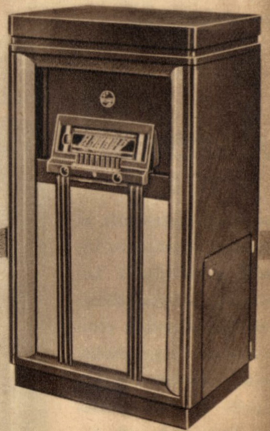

TELEPES EURÓPA- ÉS AMERIKAVEVŐ SZUPER

Újszerű napskála, négy legmodernebb cső. Aut. fading-szabályozás. Folytatólagos hangszínszabályozás. Tökéletes rövidhullámú vétel. Minimális áramfogyasztás, a skálavilágítás is kikapcsolható. Formaszép külső.