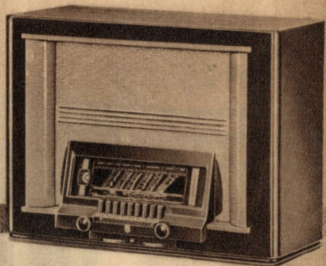

42
B

LUXUS-AUTOMATA VILÁGVEVŐ

A rádiótechnika csúcsteljesítménye. Tölkondenzátorral kombinált nyomóbillentyűs hanglőautomata: PHILIPS-világújdonság, amely a hat kvecnc állomást a megfelelő billegő lenyomásával, hullámváltás nélkül, zonnal megszólaltatja: Rádiózonóra! Két hangolt kör: legelső és második hullámú vétel. Újszerű hangszín-szelektivitás-szabályozás. Basszuserősítés. Fiziológiai hangerőszabályozás. Külön szabályozás (szelektivitás) szabályozás. Vázsszem. Optikai érzéksz. mutató. Luxuskiállítás. Vibrátorral egyenáramra is.

82
VR

KONCERTSZEKRÉNY 1940

Váltóáramra, külön rendelés esetén vibrátorral egyenáramra is. Egyesíti magában a 82 VR luxus-automata világvevő (rádió-zongora), valamint a legújabb luxus-elektrogrammofon előnyeit. Mindezt egy pompás luxuskivitelű, gyönyörű faházban. Duplakristályos pick-up, sebesség és hangerőszabályozó. Két tartató, üzembiztos motor, órási, újszerű, huzalrekeszes lemeztárból egy gombnyomásra gördül elő a lemez. Csodálatos szépségű, kerekken gördülő szekrényben.