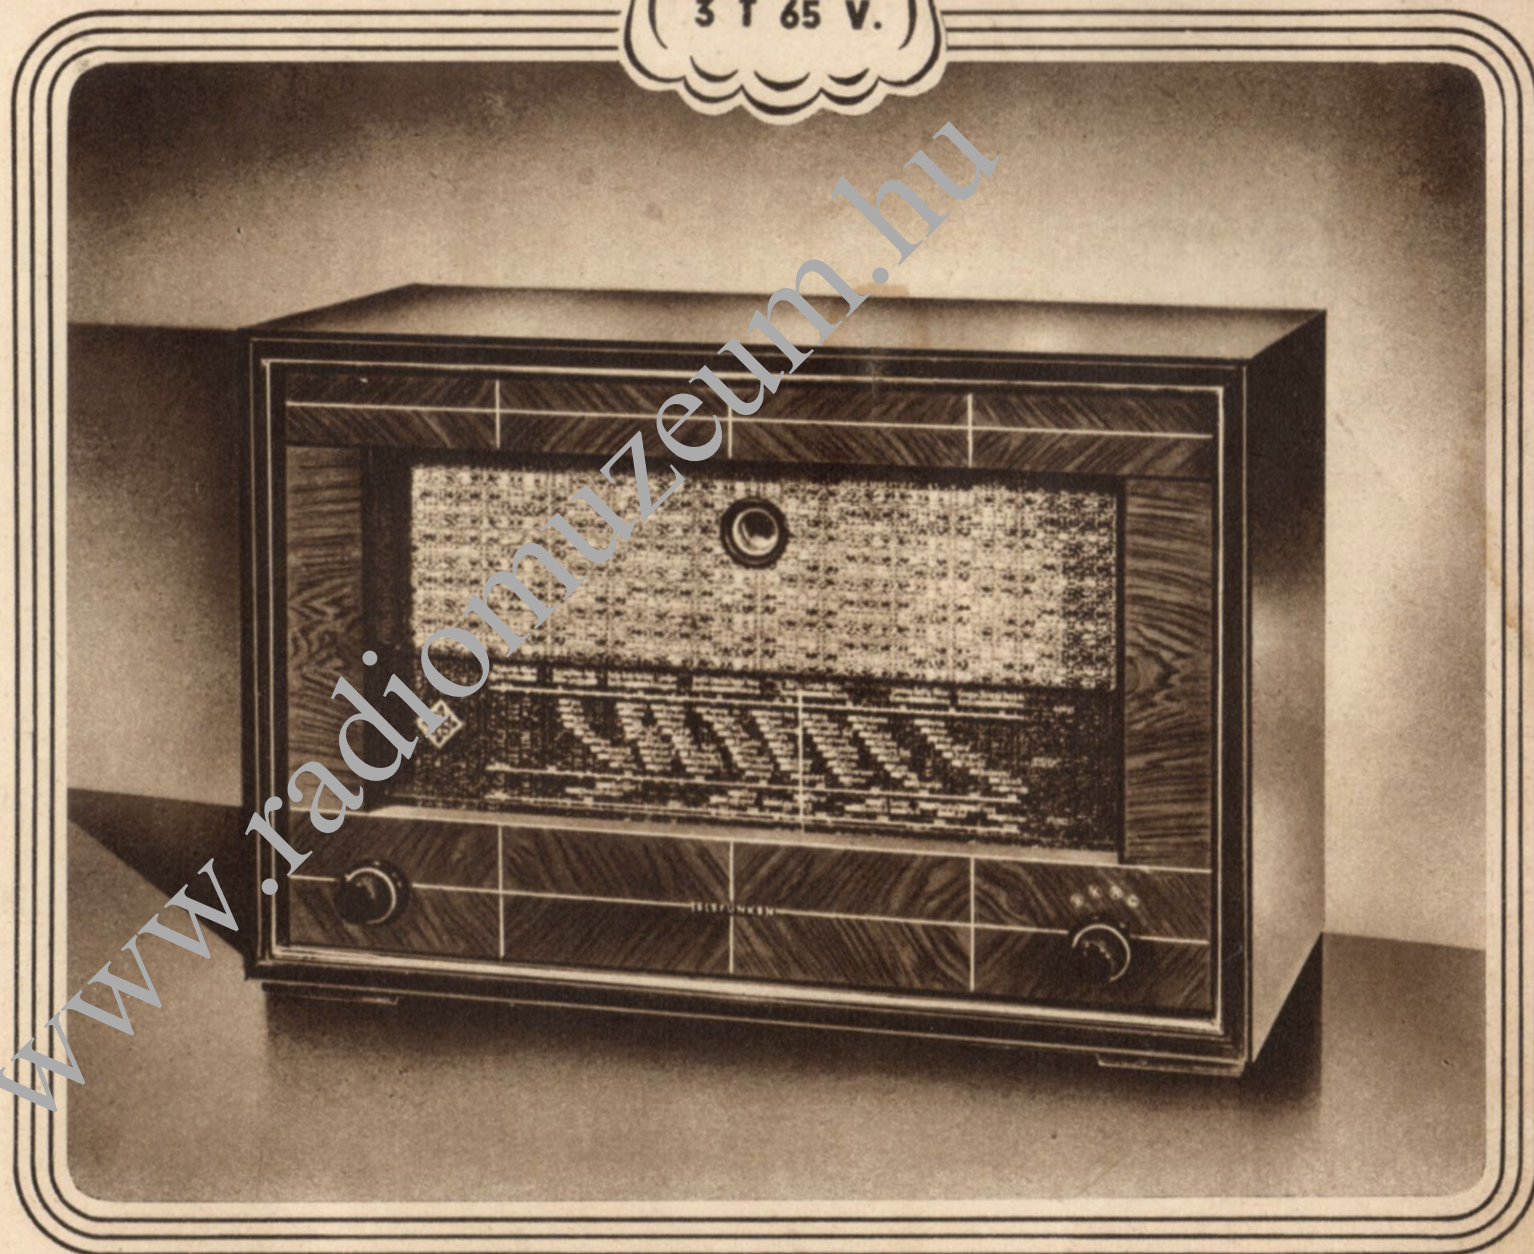

3 T 65 V.

**NAGYTELJESÍTMÉNYŰ
KÖZÉPSZUPER**

Hat hangoltkörös szuper-
rádió igen nagy érzékeny-
séggel, nagy élvilágítású ál-
lomásskálával, kettős fading-
szabályozással, varázsszem-
mel, nagy, gerjesztett, dina-
mikus hangszóróval, arany-
díszítésű, nemes faházban.

Csak váltóáramra.

Alkalmazott csövek: ECH 3,
EBF 2, EFM 11, EL 3, AZ 11.

Hullámhatárok: 13.7—52, 187.5—
588, 685—2000 m.