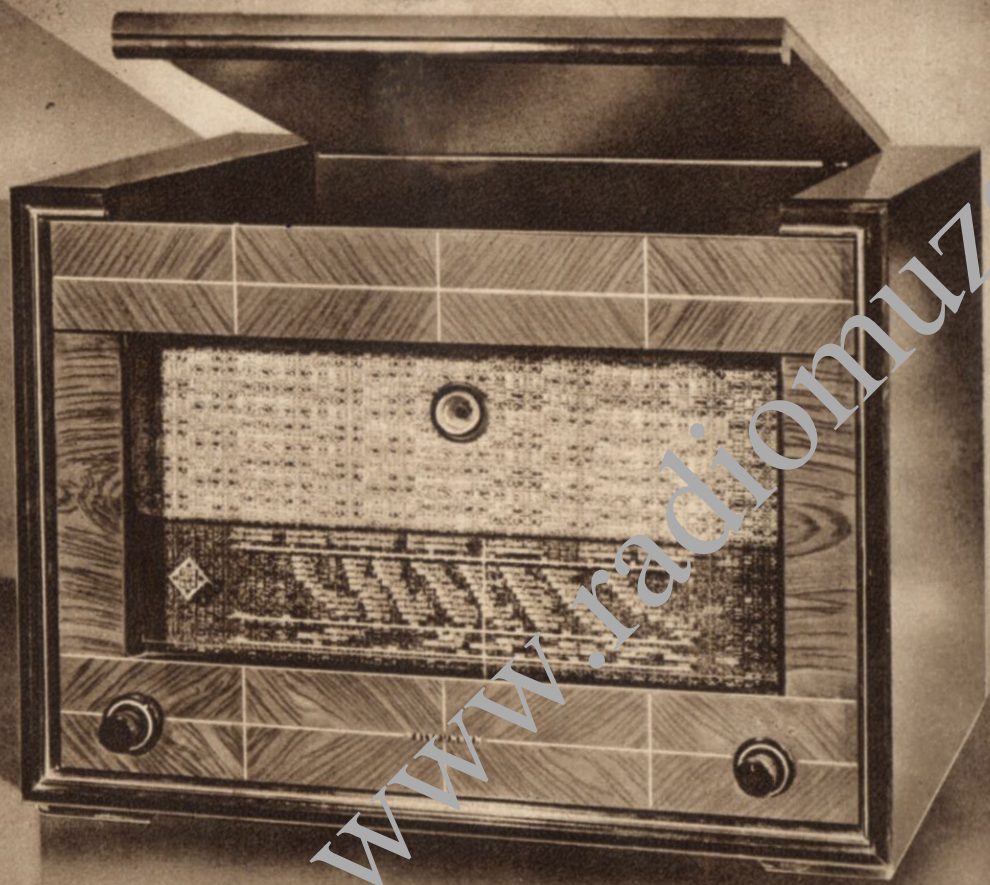

3 T 65 VGR.

3 T 65 VGR.

GRAMOFONNAL EGYBEÉPÍTETT SZUPERKÉSZÜLÉK

A 3 T 65 V készülék gramofonkombinációja a közismert Telefunken zaphir pick-up-pel, külföldi gyártmányú gramofonmotorral, ízléses formájú nemesfa dobozban, 30 cm-es lemez-tányérral, önműködő kikapcsolóval.

Csak váltóáramra.

Alkalmazott csövek: ECH 3, EBF 2, EFM 11, EL 3, AZ 11.

Hullámhatárok: 13.7—52, 187.5—588, 685—2000 m.

TELEFUNKEN